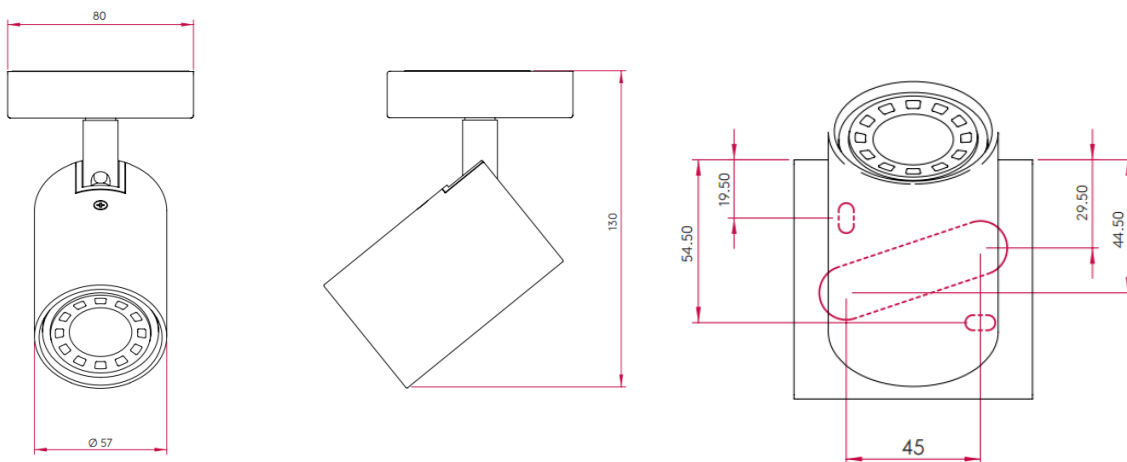

## Principes

Spot sur patère pour fixation murale ou plafond.

## Caractéristiques

Corps en métal

Source GU10 halogène 50W max ou GU10 LED non fournie

Finitions / Blanc/Bronze/Nickel Mat

## Dimensions

## Caractéristiques

Norme Ip44, Convient aux zones de salle de bain 2 et 3.

Classe 2, A double isolation.

Dimensions: D 90 P 125mm