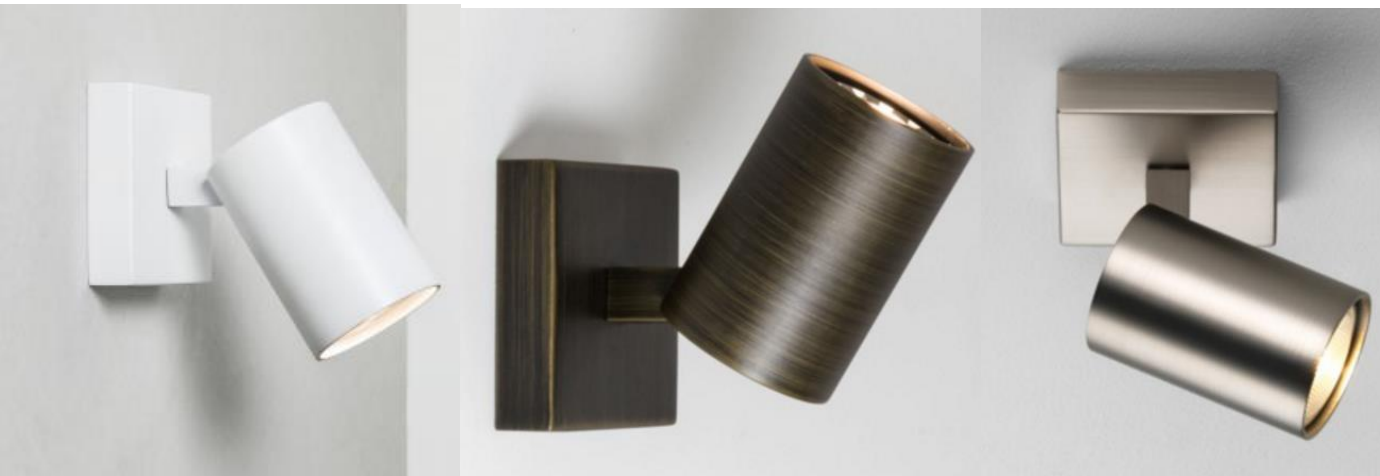

ASCOLI | *Fiche technique*